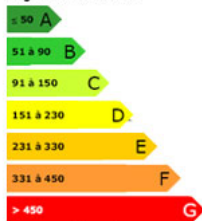

#### Les Plus

Cheminée

### Les performances énergétiques

Valeur DPE : 447 [rang F] Valeur GES : 27 [rang D]

Logement économe

Logement énergivore

Faible émission de GES

Forte émission de GES

[Pour consulter les barèmes d'honoraires de l'agence, cliquez ici](#)