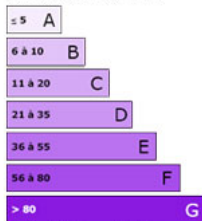

### Les performances énergétiques

Valeur DPE : 447 [rang F] Valeur GES : 27 [rang D]

Logement économe

Logement énergivore

Faible émission de GES

Forte émission de GES

[Pour consulter les barèmes d'honoraires de l'agence, cliquez ici](#)